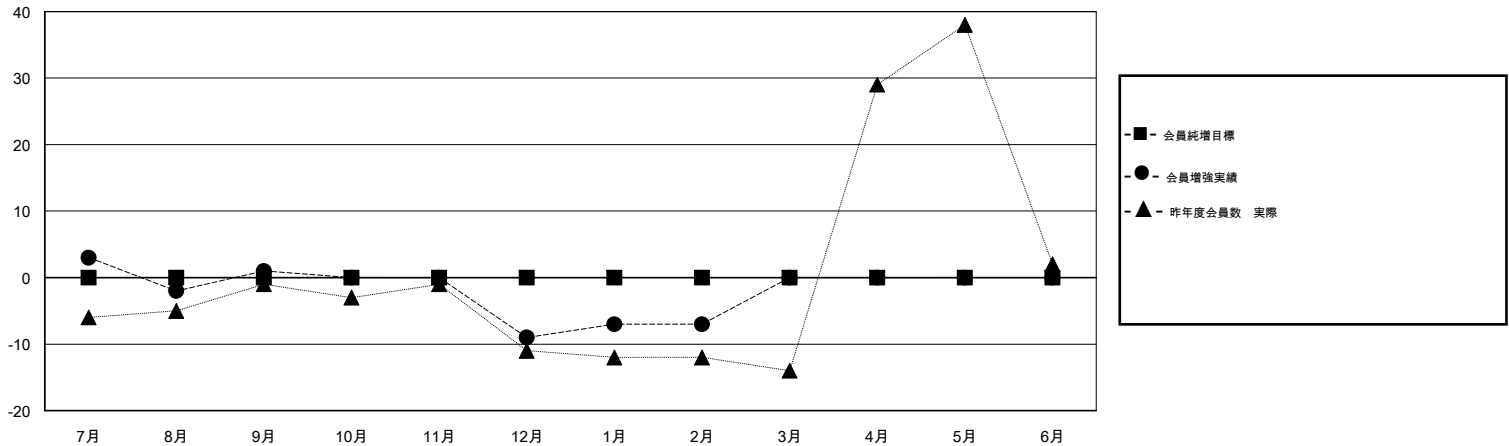

MONTHLY MEMBERSHIP PROGRESS REPORT

District 332 F

Results as of: 02/28/2019

GMT: MASAYOSHI MARUYAMA, YASUHISA NAKAMURA

地域 JAPAN

GMT会則地域

クラブ				名			
結果: 2018-2019				結果: 2018-2019			
四半期	新クラブ目標	新クラブ	解散クラブ	四半期	会員純増目標	会員増強実績	退会者(転籍を含む) 実際
7月/8月/9月	0	0	0	7月/8月/9月	0	28	26
10月/11月/12月	0	0	0	10月/11月/12月	0	8	18
1月/2月/3月	0	0	0	1月/2月/3月	0	9	7
4月/5月/6月	0	0	0	4月/5月/6月	0	0	0

新クラブ目標及び実績累計

会員目標及び実績累計

解散クラブ: 0	24 CLUBS OF 45 一名以上の新会員を登録	男女別
退会者		男性 977 (72.69%)
物故会員 6		女性 367 (27.31%)
クラブ解散 0		女性%年度目標: 0%
その他 45	会員累計データを見るには、ここをクリック	世帯主/家族会員合計 563
合計 51		国際会費半額の家族会員 306